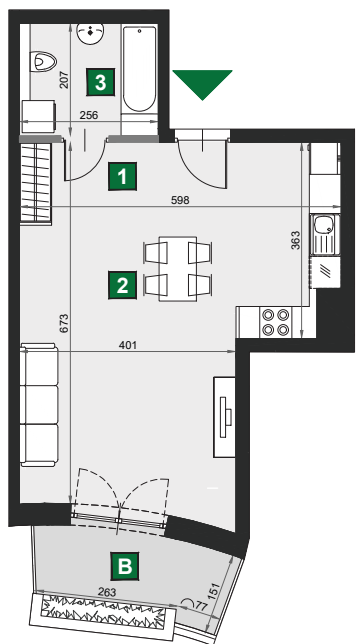

WIŚLANETARASY 2.0

0 1 2 [m]

C 175

budynek	A
piętro	3
mieszkanie	C 175
liczba pokoi	1

B balkon	5,89 m ²
1 przedpokój	6,06 m ²
2 pokój dzienny z aneksem kuch.	28,22 m ²
3 łazienka	5,29 m ²

powierzchnia	39,57m ²
cena brutto	324 474 zł